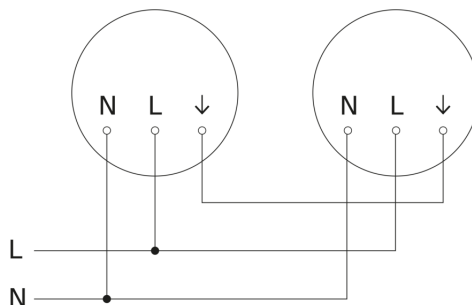

Lampada a sensore per interno LED

RS PRO P3 S

Bianco caldo

EAN 4007841 056148

Art. n. 056148

Lampada a sensore per interno LED

RS PRO P3 S

Bianco caldo
EAN 4007841 056148
Art. n. 056148

Schema elettrico Master

Schema elettrico Master-Master collegamento in rete

Schema elettrico Master-Slave collegamento in rete